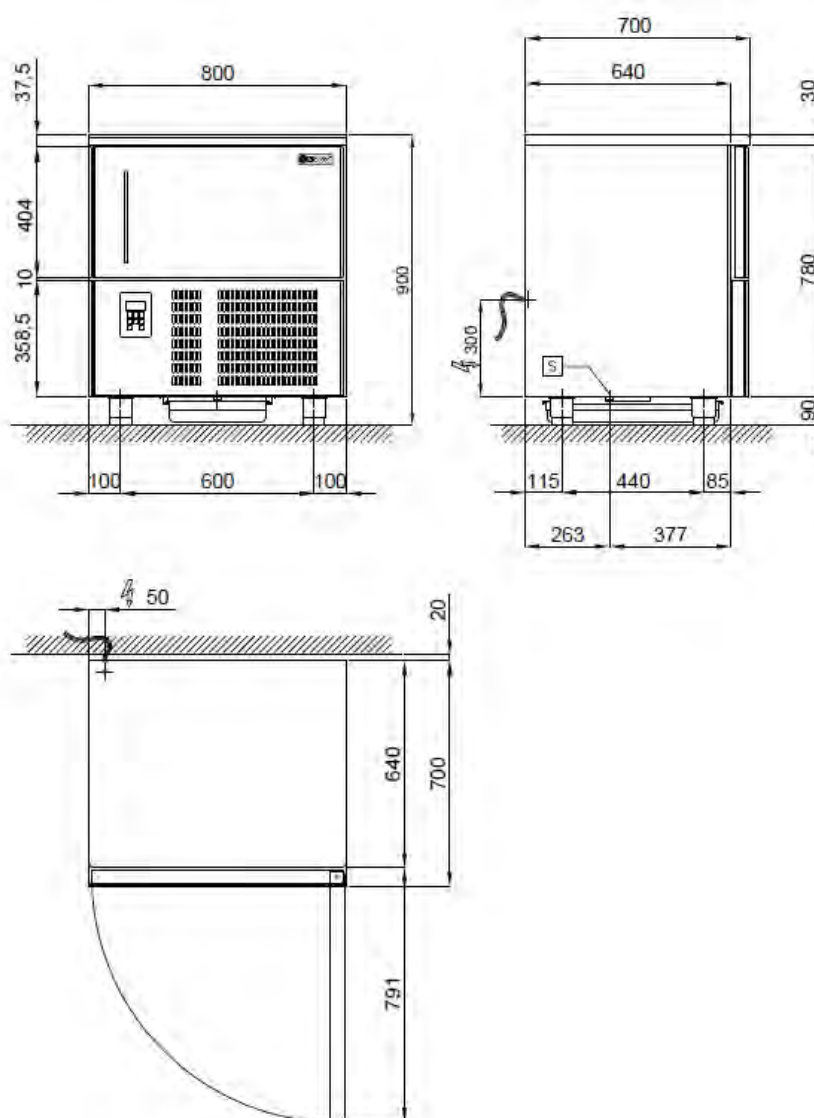

## DATI TECNICI:

Dimensioni esterne (WxDxH)  
Capacità teglie (passo teglie mm 67)

Resa \*

Potenza max assorbita \*\*

Potenza refrigerante \*\*\*

Gas

Sistema sbrinamento

Controllo ciclo: a tempo

Sonda al cuore

Dettagli della ventilazione interna

Pannello di controllo

## SCHEMA DI INSTALLAZIONE:

Alimentazione elettrica: 3x1.5 mm<sup>2</sup> cavo con spina Shchuko; L=4000 mm