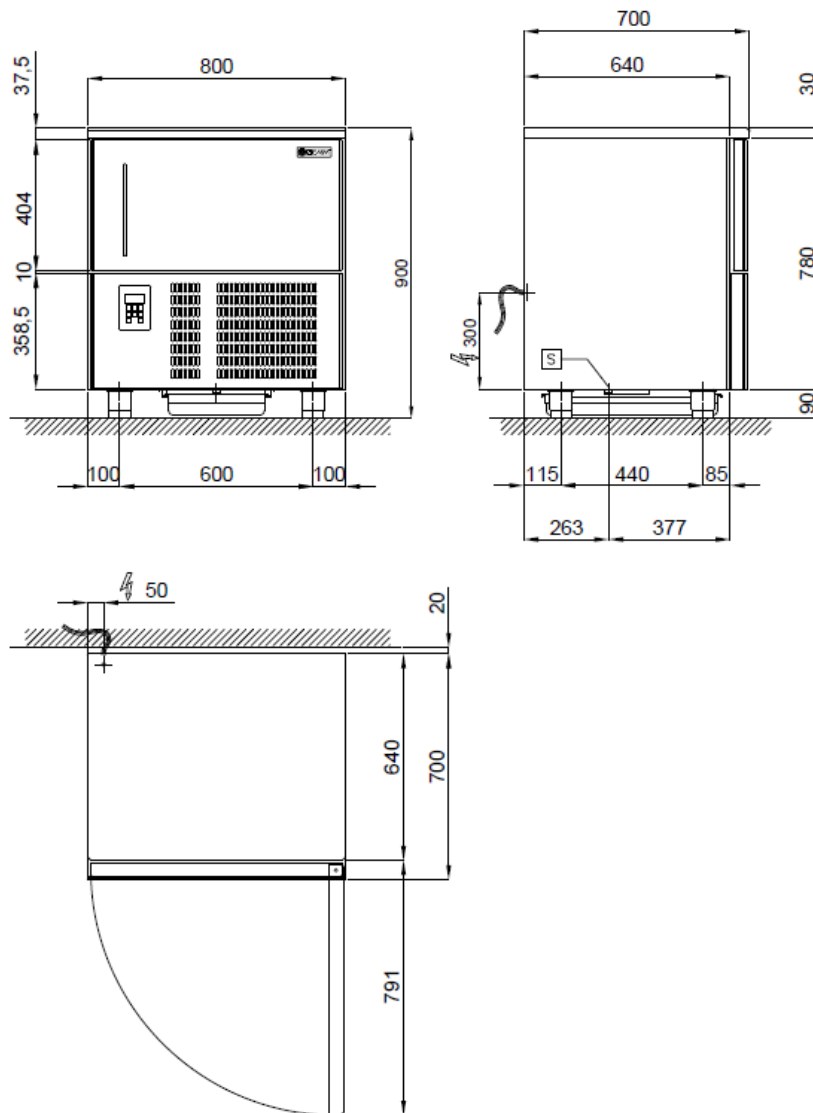

FICHE TECHNIQUES:

Dimensions extérieures (WxDxH)
Capacité niveaux (pas entre niveaux mm 67)
Rendement
Puissance max absorbée *
Puissance de réfrigération **
Gaz
Type de dégivrage
Contrôle cycle: par contrôle temps
Contrôle cycle: par sonde à aiguille
Tension d'alimentation
Classe climatique

BCB/05

80x70x90
5 GN 1/1
5 EN (/60X40)
+90/+3°C = 18 Kg
+90/-18°C = 13 Kg
700
910
R290
Automatique avec arrêt entre deux cycles
oui
oui
1x230V – 50Hz
5

*Avec température ambiante +32°C – charge d'échantillons standard de 125 gr selon normes DIN 8953/8954
Evap. -10°C cond. +45°C *ASHRAE (Evap. -23,3°C cond. +54,4°C)

Sonde au coeur

Détails de la ventilation interne

Tableau de contrôle

PLAN D'INSTALLATION:

Branchement électrique: 3x1.5 mm² fil avec fiche Schuko; L=4000 mm

ACCESSOIRES ET SURESTIMATION SUR DEMANDE:

45100200	Structure de pâtisserie pour n. 5 plateaux 60x40, pas mm 16,5 pour BCB/05 (surestimation)
45020503	Paire de glissières pour plateaux 60x40
45000540	Ensemble des roulettes Ø 100 mm
45100240	Étagère d'acier inoxydable GN 1/1
45100242	Étagère d'acier inoxydable 60x40 cm
40200560	Fréquence 60Hz (supplément)