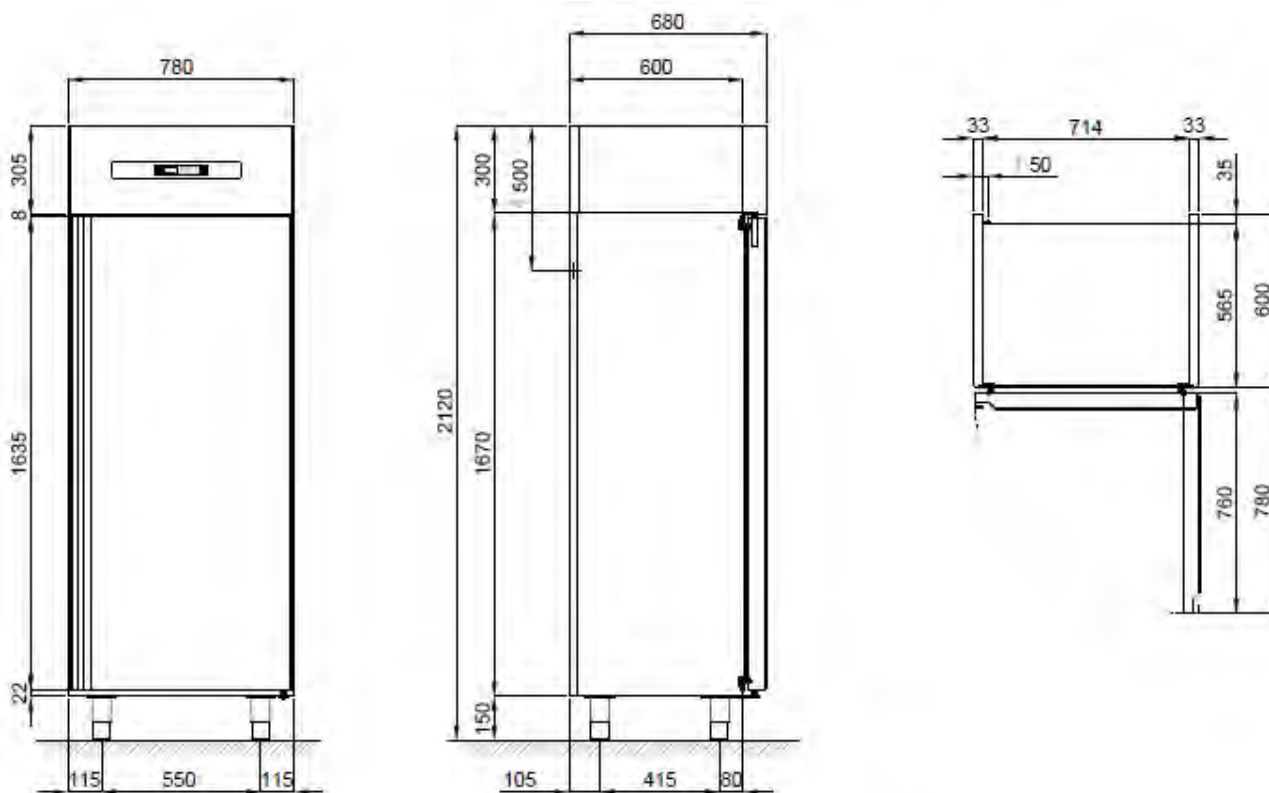

La gamme a été enrichie avec une version pour l'exposition, réalisée avec porte en verre tempéré à double chambre et cadre en aluminium, intérieur en acier inox poli et éclairage à lumières LED.

Platine électronique positionnée à l'arrière du panneau

Groupe frigorifique tropicalisé

Fond arrondi

FICHE TECHNIQUES:

| | | ADP/20H | ADP/40H | ADP/41H |
|---|-------|------------------|------------------------|------------------------|
| Dimensions extérieures (WxDxH) | cm | 78x68x211 | 78x108x211 | 78x108x211 |
| Capacité | lt | 500 | 900 | 900 |
| Capacité niveaux* | nr | 20 40x60 | 20 60x80 (40 40x60) | 20 60x80 (40 40x60) |
| Aménagement intérieur (paire de glissières) | nr | 20 | 20 | 20 |
| Puissance max absorbée ** | W | 1390 | 2470 | 2470 |
| Puissance de réfrigération *** | W | 680 | 1100 | 1100 |
| Température | °C | -2/+8 | -2/+8 | -2/+8 |
| Humidité relative | H.R.% | 65 - 95% | 65 - 95% | 65 - 95% |
| Gaz | | R452A | R452A | R452A |
| Tension d'alimentation | | Volt 1x 230/50Hz | Volt 1x 230/50Hz | Volt 1x 230/50Hz |
| Classe climatique | | 5 | 5 | 5 |

*Râtelier avec pas de mm 16,5 entre les niveaux – capacité 74 niveaux **Evap. -10° C cond. +45°C

PLAN D'INSTALLATION:

ADP/20H

ADP/40H – ADP/41H

BRANCHEMENT ÉLECTRIQUE : 230 V 1 - 50Hz (* fiche SHUKO) – Longueur fil 2 mt