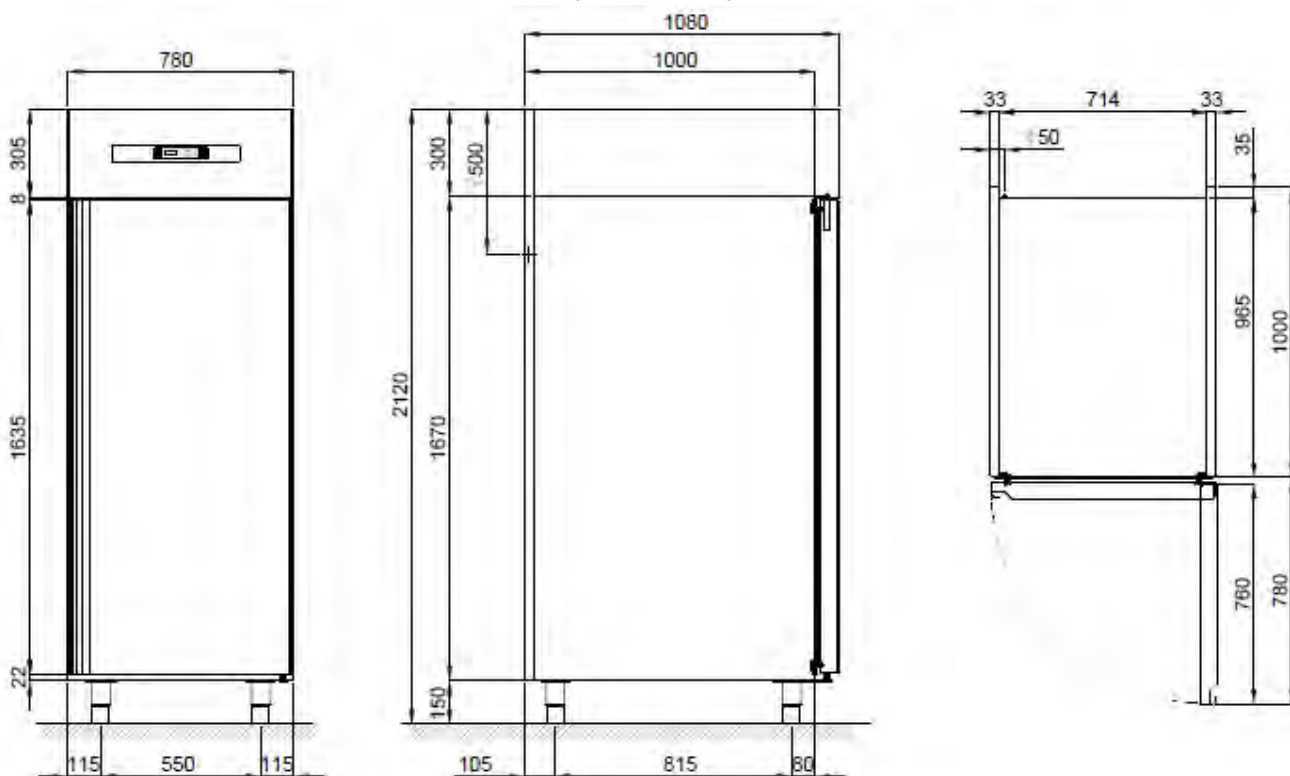

ADP/40H – ADP/41H

BRANCHEMENT ÉLECTRIQUE : 230 V 1 - 50Hz (* fiche SHUKO) – Longueur fil 2 mt