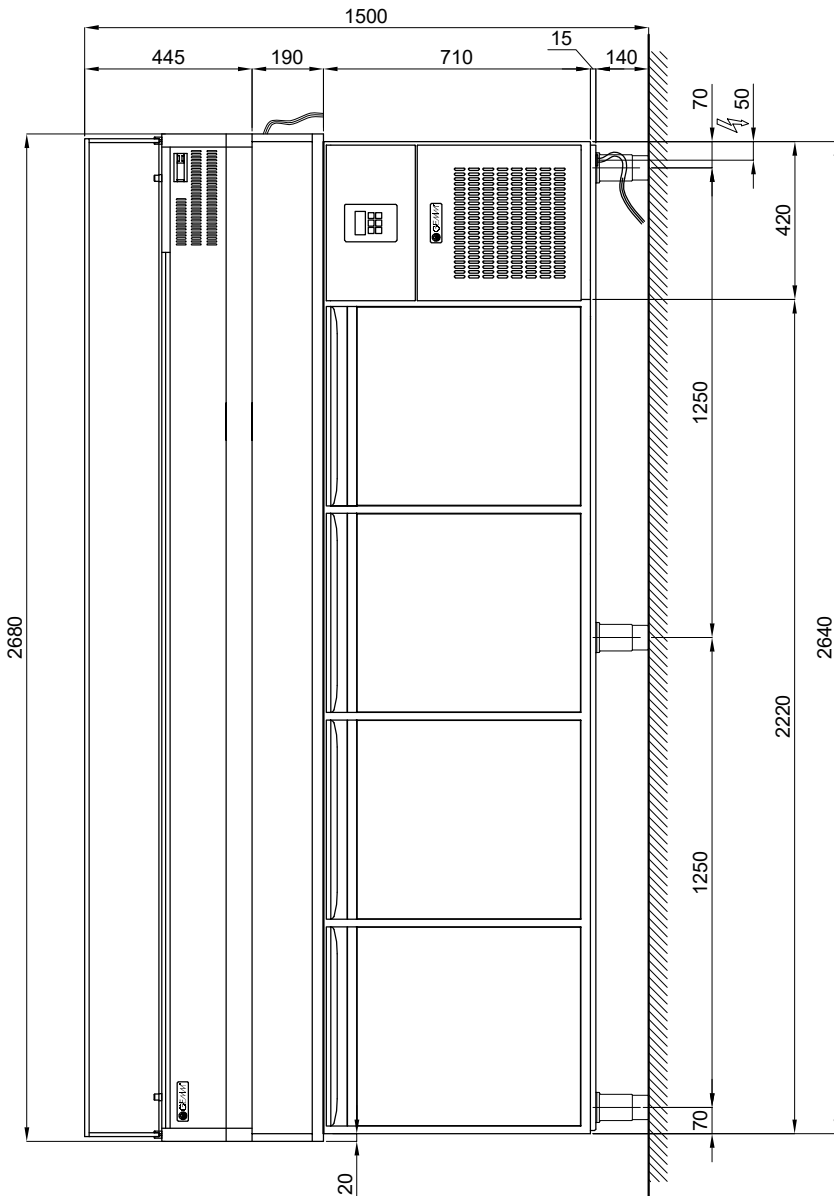

Le plan de travail est en granit sarde avec profondeur cm 82 et est équipé avec des dossier à l'arrière H16 cm pour soutenir la vitrine porte-bacs avec étagère en verre droit (bacs non inclus).

Inclus: 2 paires de glissières et 1 une grille cm 60x40 pour chaque porte.

### FICHE TECHNIQUES:

Corps de l'armoire	mm
Dimensions extérieures (WxDxH)	mm
Capacité	lt
Position compartiment technique	
Portes	nr
Tiroir neutre au-dessous du moteur	nr
Set de 4+1 tiroirs neutres	nr
Évaporateurs	nr
Équipement (grilles cm 60x40)	nr
Équipement (Bacs en plastique cm 60x40)	nr
Contrôle électronique	°C
Température	
Type de dégivrage	
Évaporation de l'eau de condensation	W
Puissance max absorbée *	W
Puissance de réfrigération *	
Gaz	
Tension d'alimentation	
Classe climatique	

Détails de la vitrine portebacs (bacs GN non inclus)

Version prédisposée avec système à valve (déduction)

Système de surveillance Wi-Fi (supplément)

Fréquence 60Hz

KIT/27 Kit bacs GN en acier + couvercles pour VRPG/27

SCHÉMA D'INSTALLATION:

PART.  
DIMENSIONS PORTES  
ÉCHELLE 1 : 60