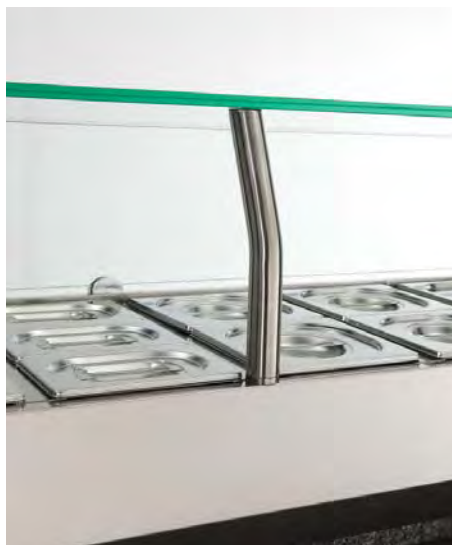

Détails de la vitrine portebacs (bacs GN non inclus)

ACCESSOIRES ET SUPPLÉMENT SUR DEMAND:

Paire de glissières

Étagère rilsan cm 60x40

Bacs en plastique cm 60x40x7h

Couvercle pour bacs en plastique cm 60x40

Ruolettes Ø 125 mm

Roulettes avec auto blocage Ø 125 mm

Version prédisposée avec système à valve (déduction)

Système de surveillance Wi-Fi (supplément)

Fréquence 60Hz

KIT/27 Kit bacs GN en acier + couvercles pour VRPG/27