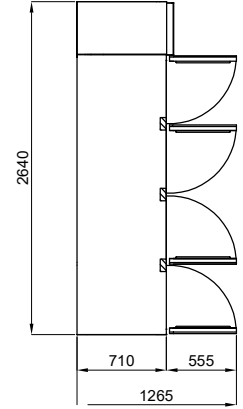

### FICHE TECHNIQUES:

Corps de l'armoire	mm
Dimensions extérieures (WxDxH)	mm
Capacité	lt
Position compartiment technique	
Portes	nr
Tiroir neutre au-dessous du moteur	nr
Set de 4+1 tiroirs neutres	nr
Évaporateurs	nr
Équipement (grilles cm 60x40)	nr
Équipement (Bacs en plastique cm 60x40)	nr
Contrôle électronique	°C
Température	
Type de dégivrage	
Évaporation de l'eau de condensation	W
Puissance max absorbée *	W
Puissance de réfrigération *	
Gaz	
Tension d'alimentation	
Classe climatique	

## ACCESSOIRES ET SUPPLÉMENT SUR DEMAND:

Paire de glissières

Étagère rilsan cm 60x40

Bacs en plastique cm 60x40x7h

Couvercle pour bacs en plastique cm 60x40

Ruolettes Ø 125 mm

Roulettes avec auto blocage Ø 125 mm

Version prédisposée avec système à valve (déduction)

Système de surveillance Wi-Fi (supplément)

Fréquence 60Hz

KIT/27 Kit bacs GN en acier + couvercles pour VRPG/27

SCHÉMA D'INSTALLATION:

PART.  
DIMENSIONS PORTES  
ÉCHELLE 1 : 60