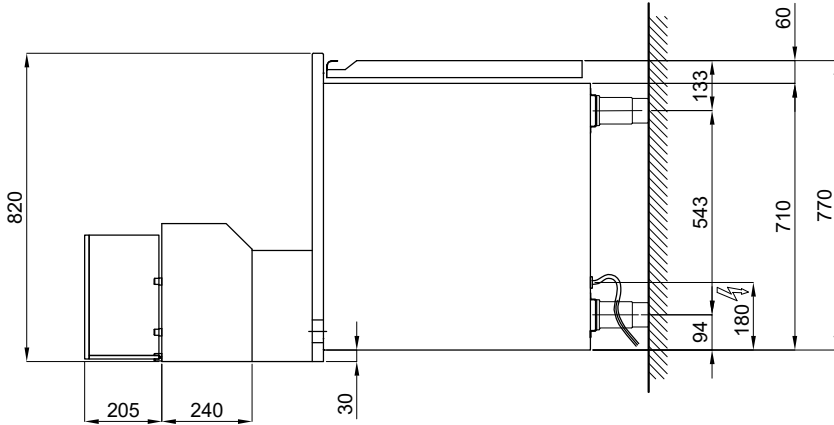

## ACCESSOIRES ET SUPPLÉMENT SUR DEMAND:

Paire de glissières

Étagère rilsan cm 60x40

Bacs en plastique cm 60x40x7h

Couvercle pour bacs en plastique cm 60x40

Ruolettes Ø 125 mm

Roulettes avec auto blocage Ø 125 mm

Version prédisposée avec système à valve (déduction)

Système de surveillance Wi-Fi (supplément)

Fréquence 60Hz

KIT/27 Kit bacs GN en acier + couvercles pour VRPG/27

SCHÉMA D'INSTALLATION:

PART.  
DIMENSIONS PORTES  
ÉCHELLE 1 : 60