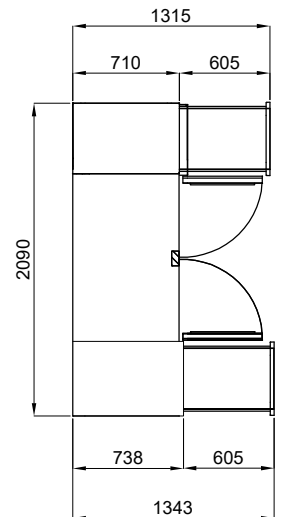

FICHE TECHNIQUES:

PC/215C

Corps de l'armoire	mm
Dimensions extérieures (WxDxH)	mm
Capacité	lt
Position compartiment technique	
Portes	nr
Tiroir neutre au-dessous du moteur	nr
Set de 4+1 tiroirs neutres	nr
Évaporateurs	nr
Équipement (grilles cm 60x40)	nr
Équipement (Bacs en plastique cm 60x40)	nr
Contrôle électronique	
Température	°C
Type de dégivrage	
Évaporation de l'eau de condensation	
Puissance max absorbée *	W
Puissance de réfrigération *	W
Gaz	
Tension d'alimentation	
Classe climatique	

Détails de la vitrine portebacks (bacs GN non inclus)

ACCESSOIRES ET SUPPLÉMENT SUR DEMAND:

Paire de glissières

Étagère rilsan cm 60x40

Bacs en plastique cm 60x40x7h

Couvercle pour bacs en plastique cm 60x40

Ruolettes Ø 125 mm

Roulettes avec auto blocage Ø 125 mm

Version prédisposée avec système à valve (déduction)

Système de surveillance Wi-Fi (supplément)

Fréquence 60Hz

KIT/21 Kit bacs GN en acier + couvercles pour VRPG/21

SCHÉMA D'INSTALLATION:

PART.
DIMENSIONS PORTES
ÉCHELLE 1 : 50

⚡ VRPG / 21 PUISSANCE MAX ASSORBÉE : 155 W

⚡ TENSION D'ALIMENTATION: 230 V ~ 1 - 50Hz (prise SHUKO) - Longueur de câble 1.5 mt

⚡ TBP / 16 PUISSANCE MAX ASSORBÉE: 335 W