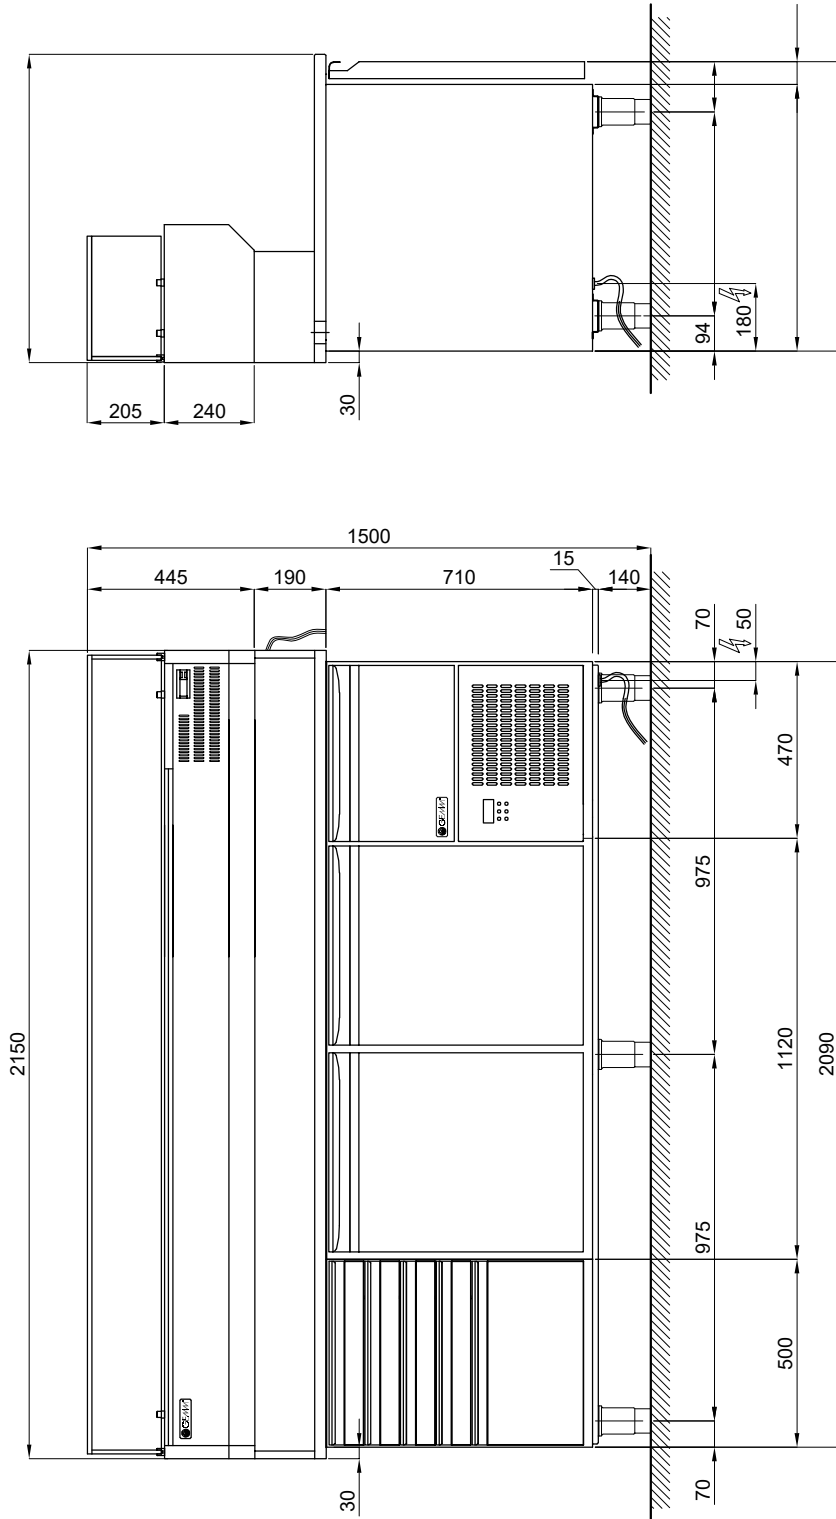

FICHE TECHNIQUES:

PC/215C

Corps de l'armoire	mm
Dimensions extérieures (WxDxH)	mm
Capacité	lt
Position compartiment technique	
Portes	nr
Tiroir neutre au-dessous du moteur	nr
Set de 4+1 tiroirs neutres	nr
Évaporateurs	nr
Équipement (grilles cm 60x40)	nr
Équipement (Bacs en plastique cm 60x40)	nr
Contrôle électronique	
Température	°C
Type de dégivrage	
Évaporation de l'eau de condensation	
Puissance max absorbée *	W
Puissance de réfrigération *	W
Gaz	
Tension d'alimentation	
Classe climatique	

Détails de la vitrine portebacks (bacs GN non inclus)

ACCESSOIRES ET SUPPLÉMENT SUR DEMAND:

Paire de glissières

Étagère rilsan cm 60x40

Bacs en plastique cm 60x40x7h

Couvercle pour bacs en plastique cm 60x40

Ruolettes Ø 125 mm

Roulettes avec auto blocage Ø 125 mm

Version prédisposée avec système à valve (déduction)

Système de surveillance Wi-Fi (supplément)

Fréquence 60Hz

KIT/21 Kit bacs GN en acier + couvercles pour VRPG/21

SCHÉMA D'INSTALLATION:

PART.
DIMENSIONS PORTES
ÉCHELLE 1 : 50

⚡ VRPG / 21 PUISSANCE MAX ASSORBÉE : 155 W

⚡ TENSION D'ALIMENTATION: 230 V ~ 1 - 50Hz (prise SHUKO) - Longueur de câble 1.5 mt

⚡ TBP / 16 PUISSANCE MAX ASSORBÉE: 335 W