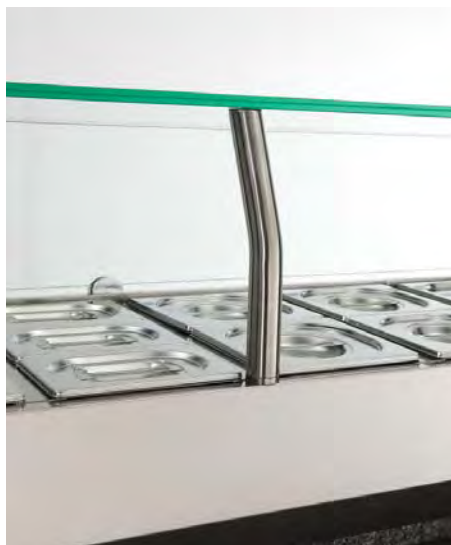

Détails de la vitrine portebacks (bacs GN non inclus)

ACCESSOIRES ET SUPPLÉMENT SUR DEMAND:

Paire de glissières

Étagère rilsan cm 60x40

Bacs en plastique cm 60x40x7h

Couvercle pour bacs en plastique cm 60x40

Ruolettes Ø 125 mm

Roulettes avec auto blocage Ø 125 mm

Version prédisposée avec système à valve (déduction)

Système de surveillance Wi-Fi (supplément)

Fréquence 60Hz

KIT/21 Kit bacs GN en acier + couvercles pour VRPG/21