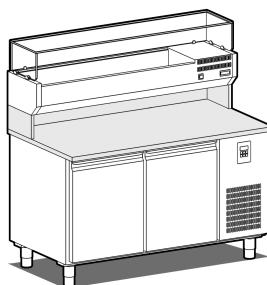

universal

TABLES A' PIZZA

La gamme de comptoirs modulaires pour la pizzeria UNIVERSAL a été étudiée pour répondre à tous les besoins du maître « pizzaiolo », avec efficacité et qualité inégalables. La construction est entièrement réalisée en acier inox avec le fond interne de la cellule imprimé et arrondi pour en faciliter le nettoyage et l'hygiène.

Les bases réfrigérées sont indiquées pour plateaux/grilles de cm 60x40 et sont équipées de système de réfrigération statique/aspiré "HSS", un système breveté qui garantit une température uniforme, un très bon niveau d'humidité relative et aussi une réduction des consommations.

Le plan de travail est en granit sarde avec profondeur cm 82 et est équipé avec des dossier à l'arrière H16 cm pour soutenir la vitrine portebacs avec étagère en verre droit (bacs non inclus).

Inclus: 2 paires de glissières et 1 une grille cm 60x40 pour chaque porte.

FICHE TECHNIQUES:

Corps de l'armoire
Dimensions extérieures (WxDxH)
Capacité
Position compartiment technique
Portes
Tiroir neutre au-dessous du moteur
Set de 4+1 tiroirs neutres
Évaporateurs
Équipement (grilles cm 60x40)
Contrôle électronique
Température
Type de dégivrage
Évaporation de l'eau de condensation
Puissance max absorbée *
Puissance de réfrigération *
Gaz
Tension d'alimentation
Classe climatique

PC/150	
mm	710
mm	1500x820x1500
lt	350
	droite
nr	2
nr	-
nr	-
nr	1
nr	2
	digital de retropanneau (table)
°C	+2/+8 (table) • +2/+8 (vitrine portebacs)
	automatique avec résistances électriques (table)
W	335 (table) • 155 (vitrine portebacs)
W	405 (table) • 145 (vitrine portebacs)
	R290
	1x230V/50Hz
	5