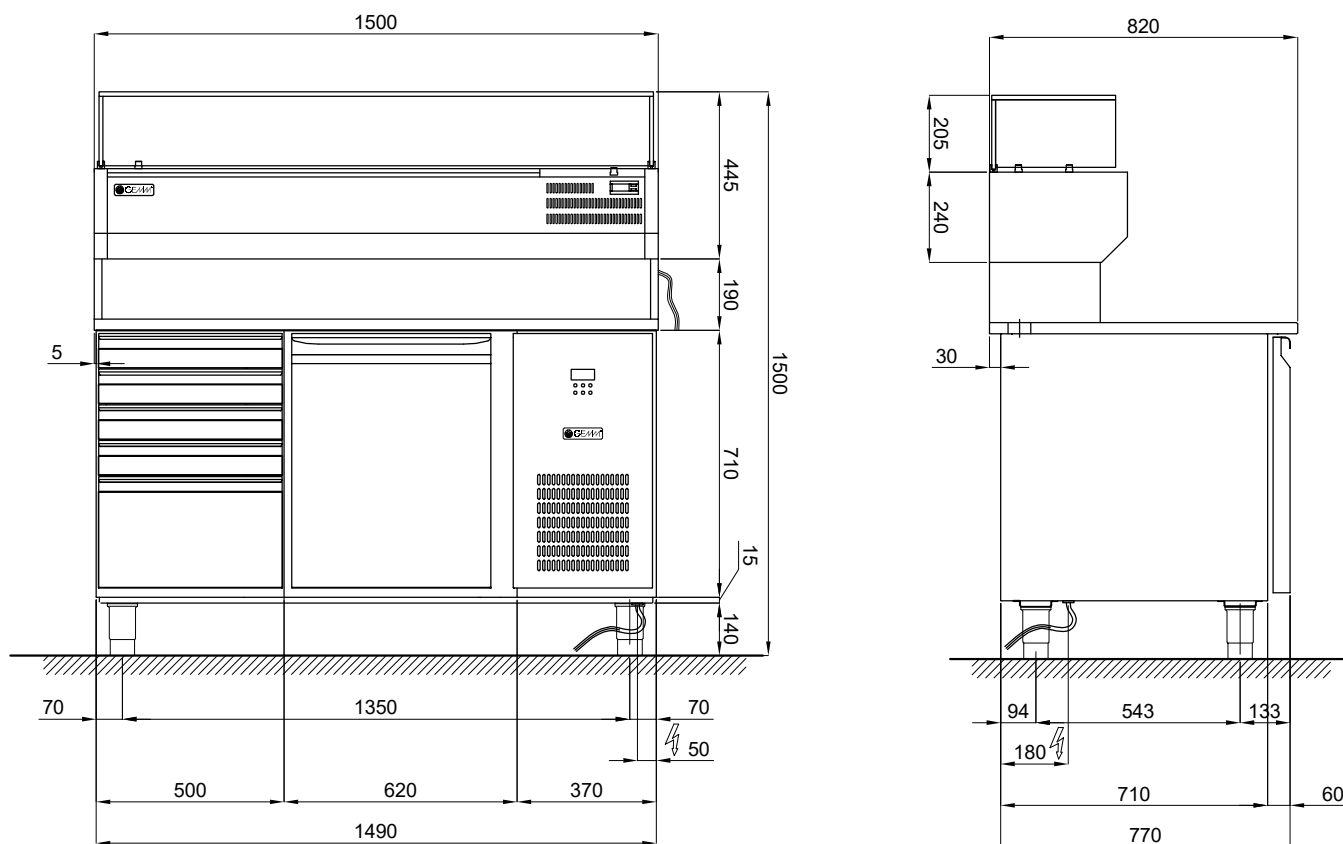

Version prédisposée avec système à valve (déduction)

Système de surveillance Wi-Fi (supplément)

Fréquence 60Hz

KIT/15 Kit bacs GN en acier + couvercles pour VRPG/15

SCHÉMA D'INSTALLATION:

PART.  
DIMENSIONS PORTES  
ÉCHELLE 1 : 50