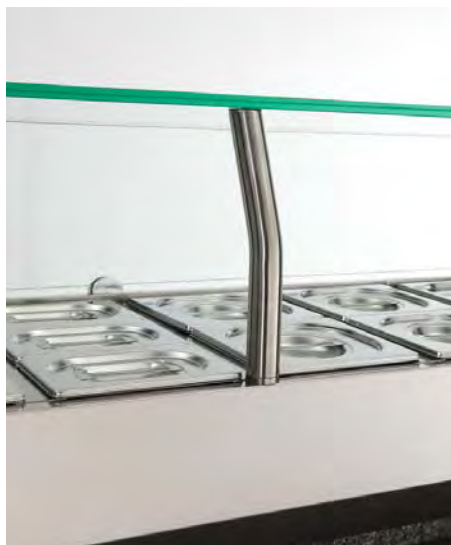

Détails de la vitrine portebacks (bacs GN non inclus)

ACCESSOIRES ET SUPPLÉMENT SUR DEMAND:

Paire de glissières

Étagère rilsan cm 60x40

Bacs en plastique cm 60x40x7h

Couvercle pour bacs en plastique cm 60x40

Ruolettes Ø 125 mm

Roulettes avec auto blocage Ø 125 mm

Version prédisposée avec système à valve (déduction)

Système de surveillance Wi-Fi (supplément)

Fréquence 60Hz

KIT/15 Kit bacs GN en acier + couvercles pour VRPG/15