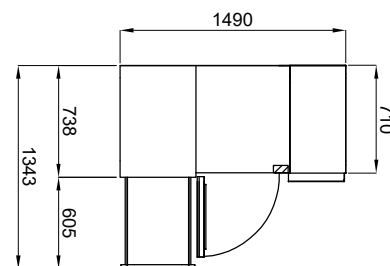

## ACCESSOIRES ET SUPPLÉMENT SUR DEMAND:

Paire de glissières

Étagère rilsan cm 60x40

Bacs en plastique cm 60x40x7h

Couvercle pour bacs en plastique cm 60x40

Ruolettes Ø 125 mm

Roulettes avec auto blocage Ø 125 mm

Version prédisposée avec système à valve (déduction)

Système de surveillance Wi-Fi (supplément)

Fréquence 60Hz

KIT/15 Kit bacs GN en acier + couvercles pour VRPG/15

SCHÉMA D'INSTALLATION:

PART.  
DIMENSIONS PORTES  
ÉCHELLE 1 : 50